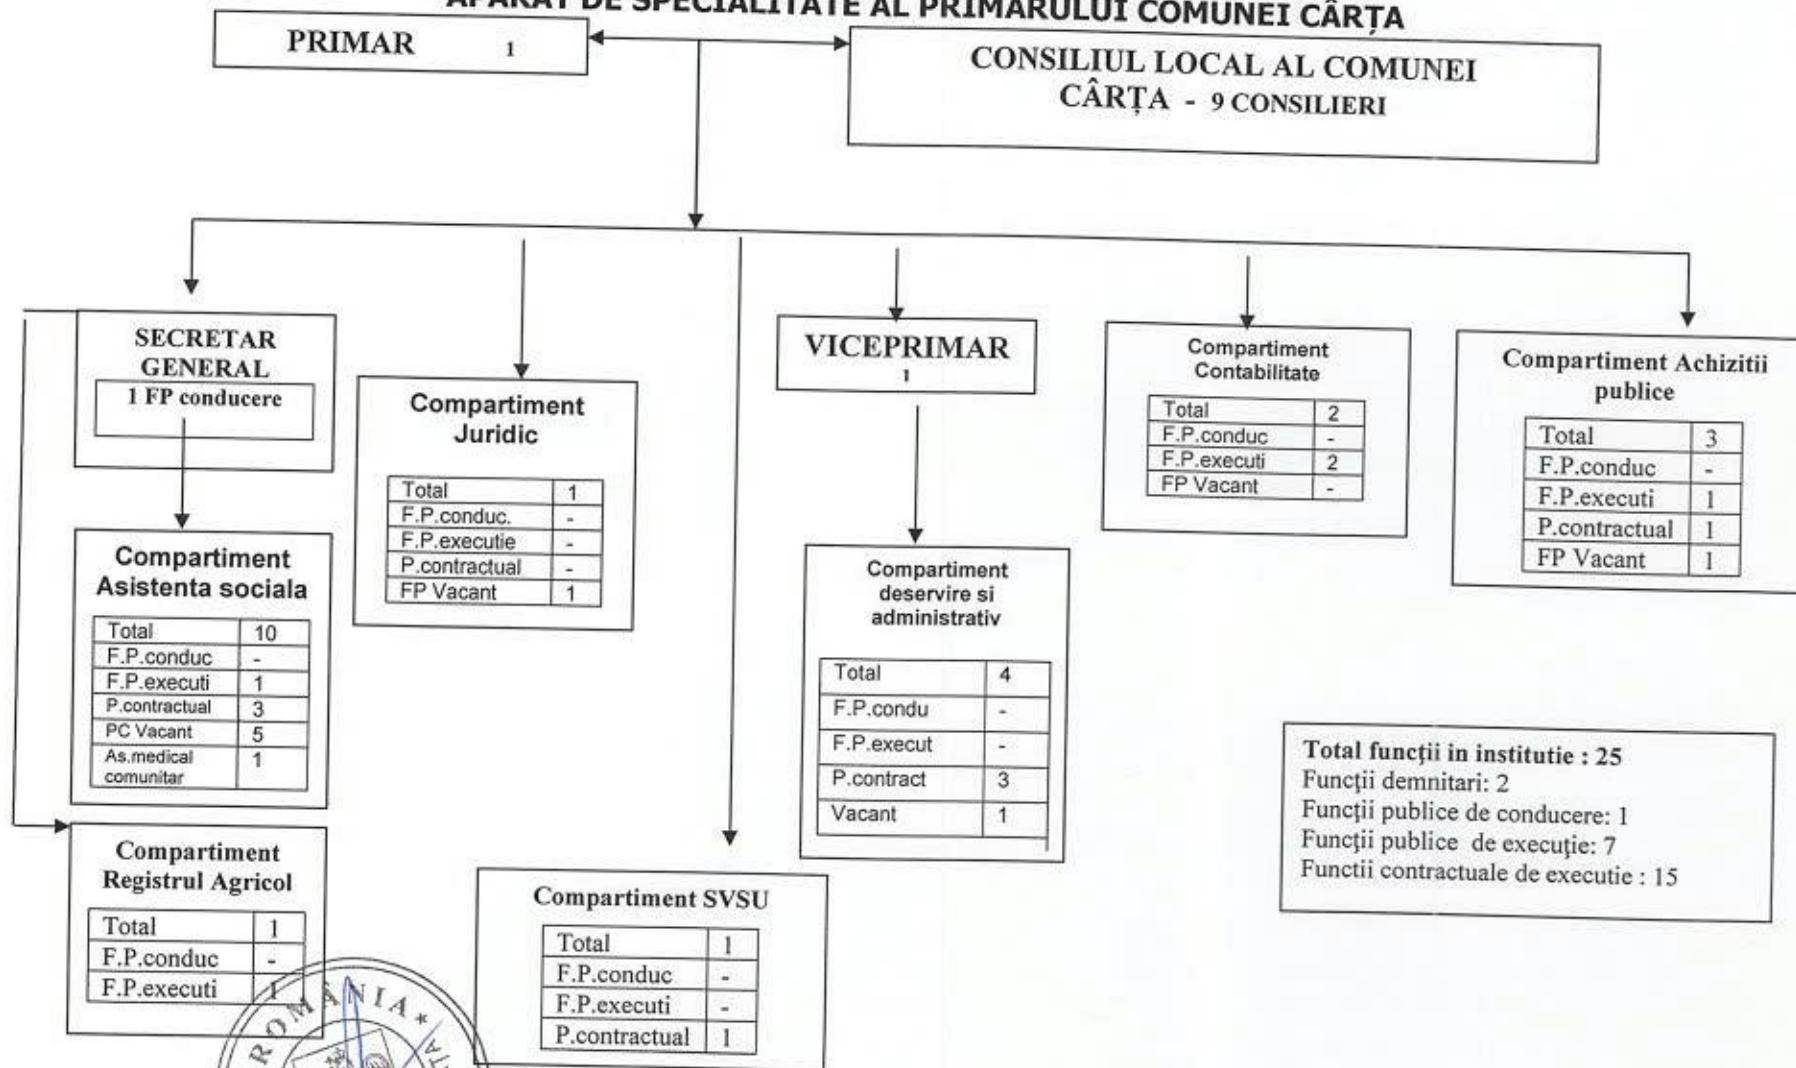

**ORGANIGRAMĂ**

**APARAT DE SPECIALITATE AL PRIMARULUI COMUNEI CÂRȚA**

PRESEDINTE,  
CONSILIER LOCAL

*Olceriu Elisaveta*

AVIZEAZA,  
SECRETAR GENERAL,  
Stoica Anca-Mihaela

*AS*